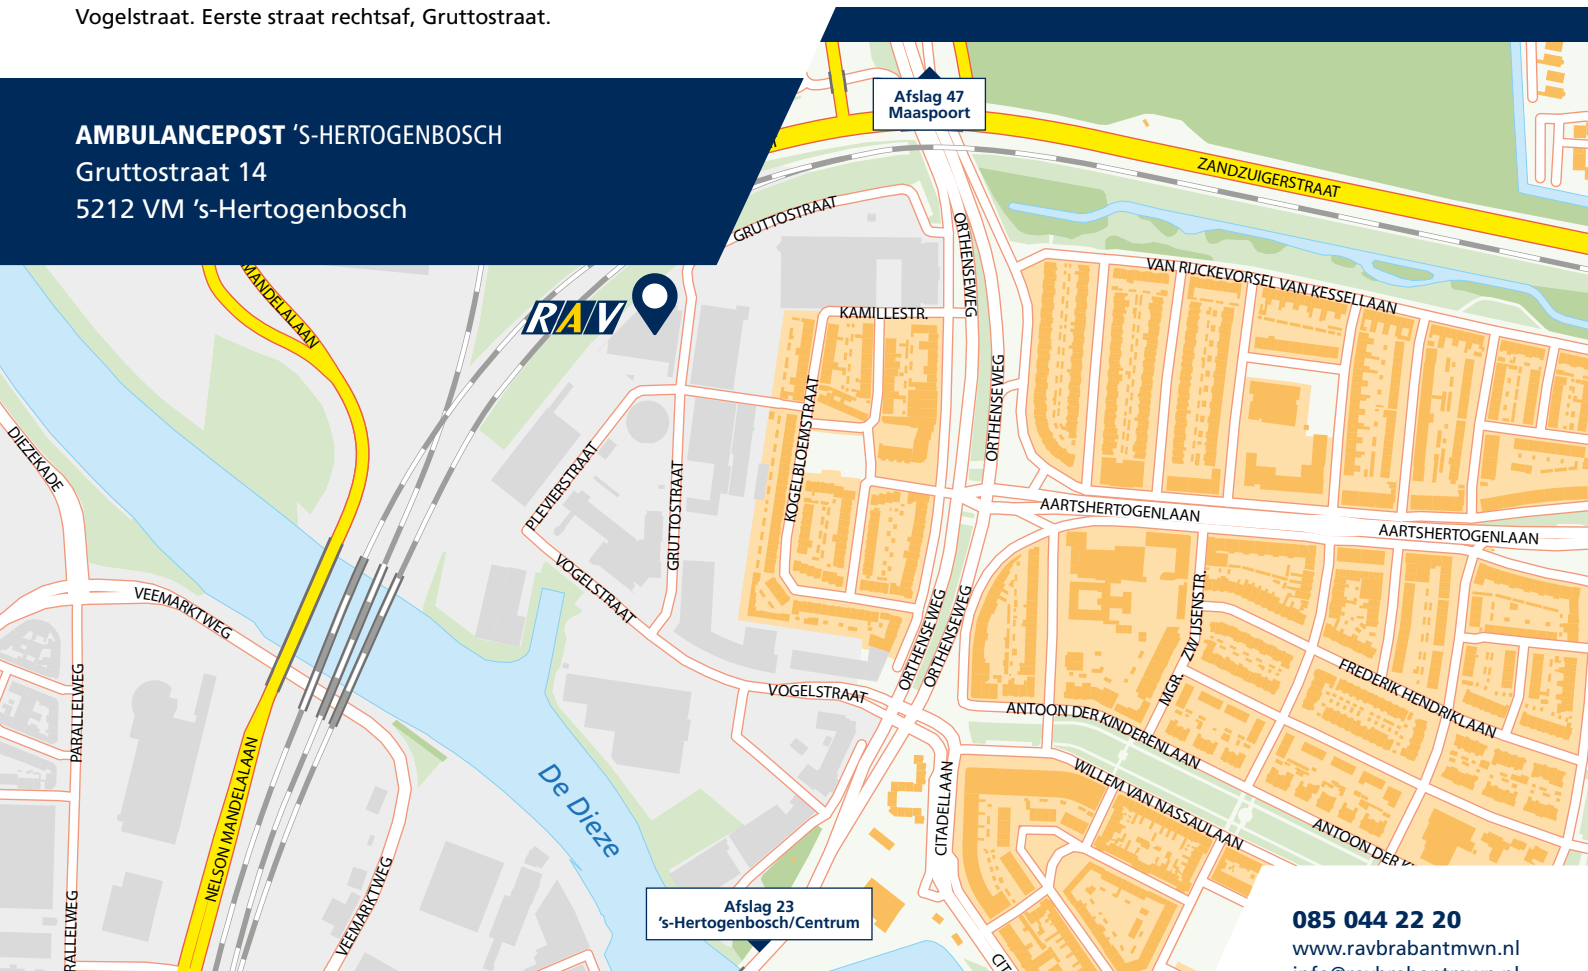

AMBULANCEPOST 'S-HERTOGENBOSCH

Gruttostraat 14
5212 VM 's-Hertogenbosch

085 044 22 20
www.ravbrabantmwn.nl
info@ravbrabantmwn.nl